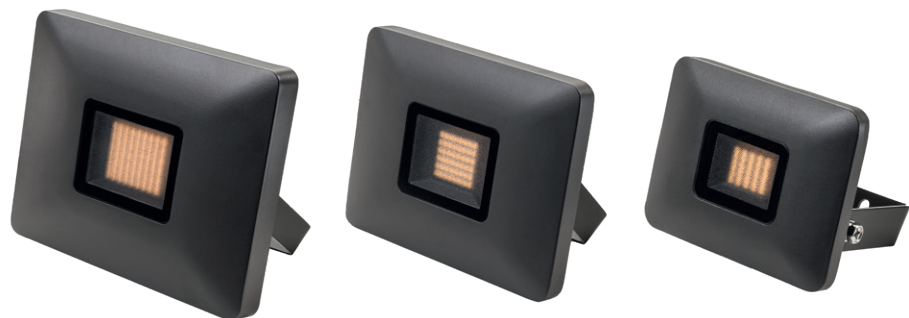

Flom

Flom gir en energi- og økonomi-besparende utendørsbelysning som kan brukes som for eksempel arbeidslys, fasadebelysning eller hagebelysning. Flom leveres også med dagslys- og bevegelses-sensor (PIR). Når det er mørkt (under 3 lux) tenner denne ved bevegelse på 2-6 m avstand (justerbart). Den lyser i 5 sek-5 min (justerbart) og skrur seg så automatisk av om det ikke er noen ny bevegelse. Armaturen er utført i trykkstøpt aluminium, pulverlakkert i grafitt og har glass som avskjerming. Justerbar vinkel på braketten. Over 100lm/W